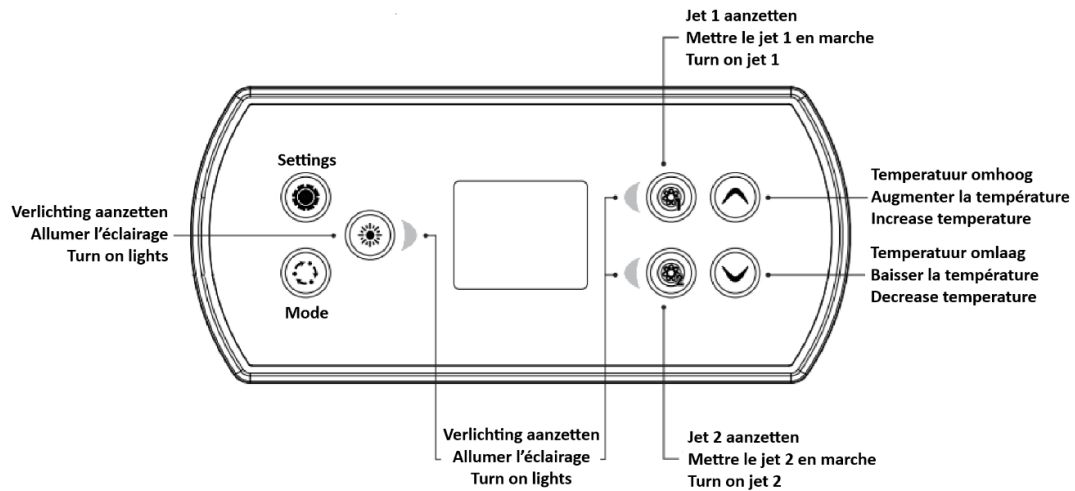

Jacuzzi Wellis life Palermo

Handleiding - Manuel d'utilisation - Manual / Guide

Reglement - Règlement - Rules / Regulations

NL

- 🚫 🍔 🥤 Niet eten of drinken in de jacuzzi
- 🚿 Douche voor gebruik
- 👤 5 Maximaal aantal gebruikers
- 👶 👁 Kinderen onder toezicht
- 🔒 Sluit altijd het deksel na gebruik
- 🚫 22u Beperk geluid bij gebruik na 22u
- 🚫 🧴 Geen producten toevoegen
- 💧 controleer regelmatig het minimum water niveau

FR

- 🚫 🍔 🥤 Ne pas manger ni boire dans le jacuzzi
- 🚿 Douche avant utilisation
- 👤 5 Nombre maximum d'utilisateurs
- 👶 👁 Enfants sous surveillance
- 🔒 Toujours refermer le couvercle après utilisation
- 🚫 22h Limiter le bruit après 22h
- 🚫 🧴 Ne pas ajouter de produits
- 💧 Vérifier régulièrement le niveau d'eau